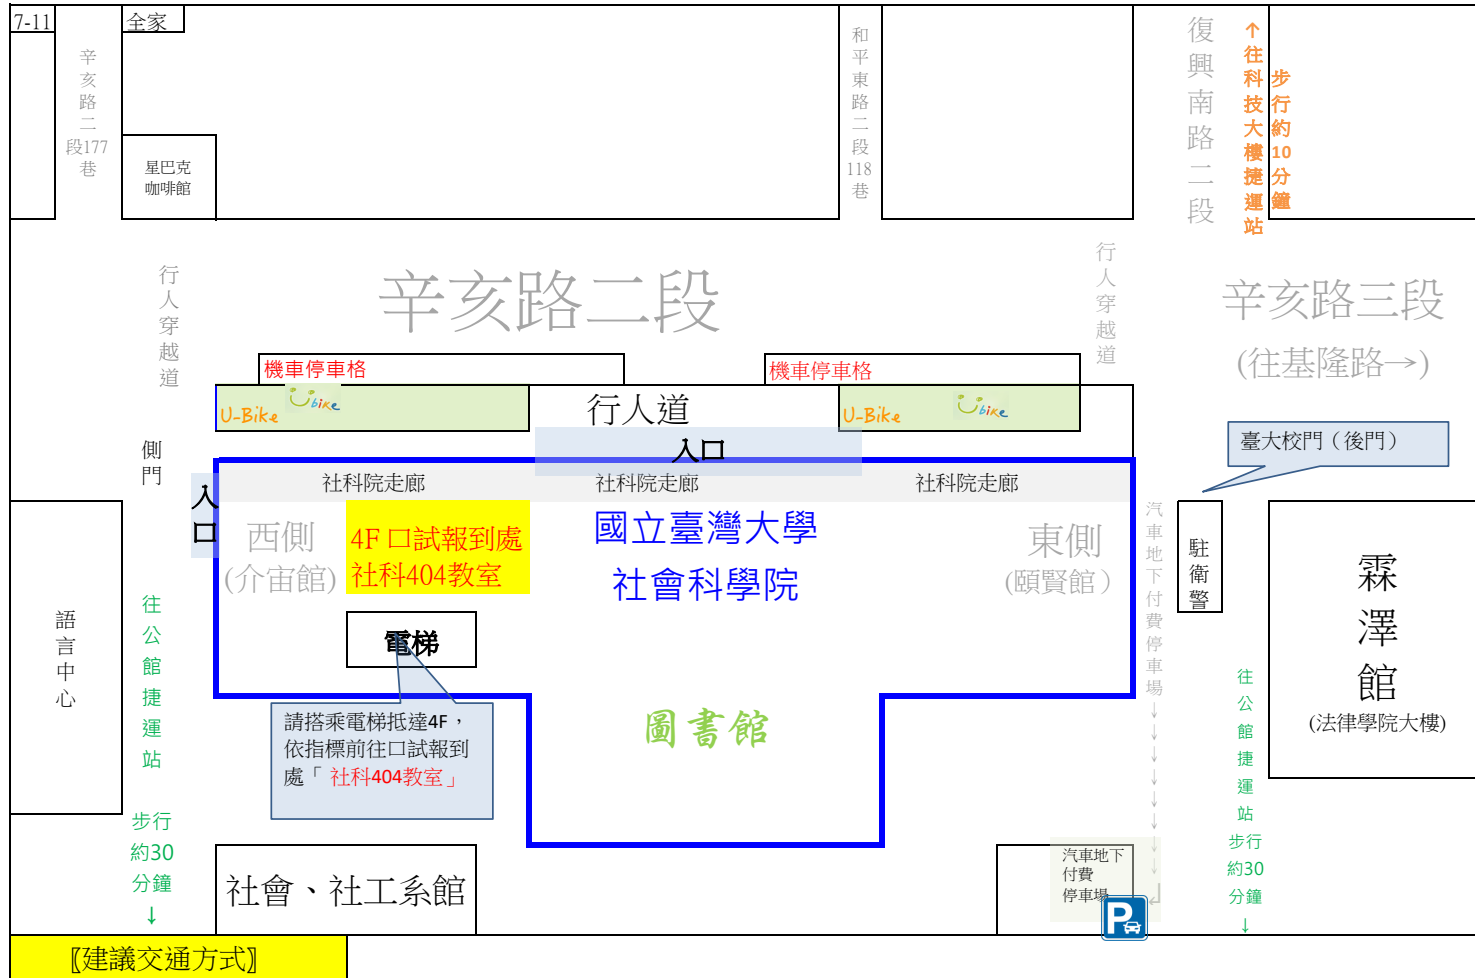

註 1. 口試日期、報到地點及說明：

口試日期：2024 年 11 月 2 日 (星期六)

報到地點：社會科學院大樓西側(介宙館)4F 社科 404 教室前(交通指引請參考第 3~4 頁地圖)。

報到說明：報到請攜帶「准考證」及「身分證」。

註 2. 口試前一日(11 月 1 日星期五)前，請完成第二階段報名費匯款，否則口試將「不」予計分。

註 3. 請務必按照上列時間、地點前往報到及應試。口試將分為個體經濟學、總體經濟學、計量經濟學(含應用個體經濟學)三個部分依序進行；每部分有 5 分鐘時間，每位考生共有 15 分鐘作答。

註 4. 請見第 5 頁因應颱風特別說明。

114學年度國立臺灣大學經濟學系碩士班甄試入學考 口試考場位置示意圖 (本校地圖請參考第4頁)

1. 搭乘捷運:

捷運科技大樓站 (文湖線): 捷運科技大樓站出口左轉, 沿著復興南路步行至辛亥路交叉口, 過馬路即可抵達臺大校門 (後門), 右手邊大樓即為社會科學院大樓; 出捷運站口後, 步行路程約 10~15 分鐘。

捷運公館站 (新店線): 捷運公館站出口 3, 沿著羅斯福路步行至新生南路口右轉, 進入臺大校園, 循椰林大道直行, 往語言中心方向; 出捷運站口後, 步行約 20~30 分鐘。