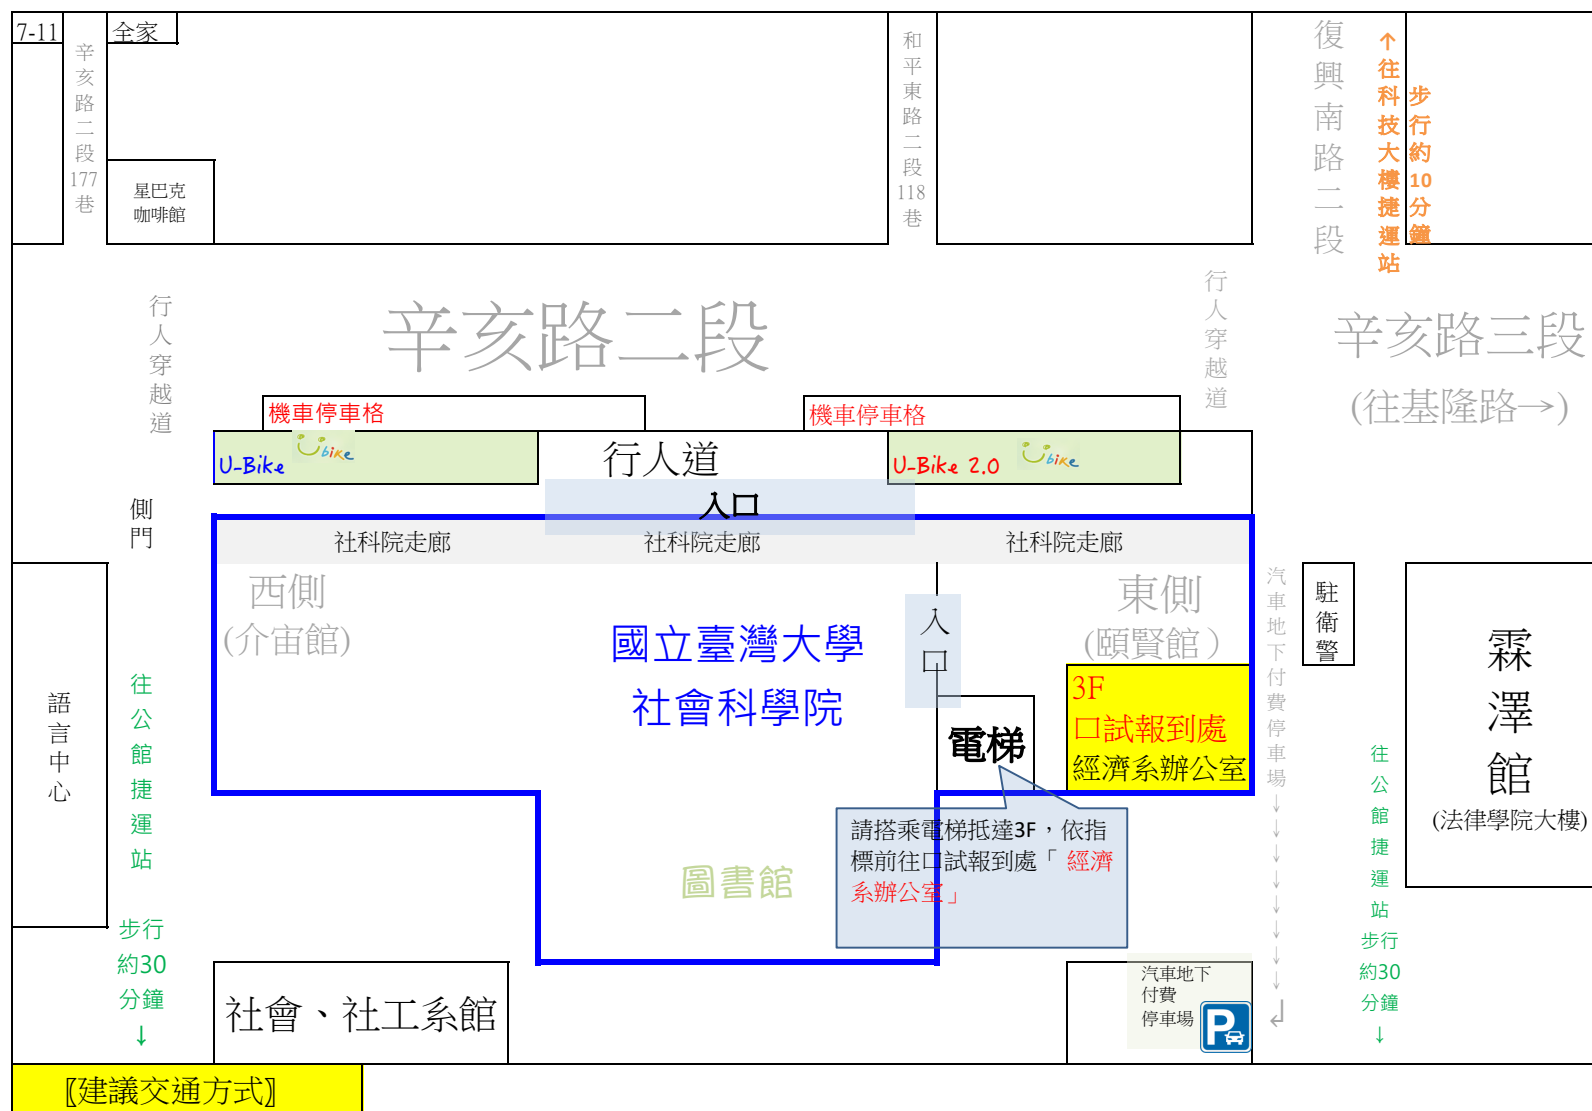

1 1 5 學 年 度 博 士 班 入 學 考 口 試 公 告

口試時間表

口試時間	准考證號碼	姓名
9:00 - 9:08	3021001	顏○一
9:08 - 9:16	3021003	趙○凱
9:16 - 9:24	3021005	陳○和
9:24 - 9:32	3021006	李○捷
9:32 - 9:40	3021008	鄭○好

- 口試日期：2026年4月25日(星期六)
- 報到地點：臺北市羅斯福路四段1號 國立臺灣大學社會科學院大樓東側3F 經濟系318會議室(請看第2頁考場位置說明)，本校校園地圖請參考第3頁，社會科學院大樓位於校園的左上方。
- 請於個人口試時間開始前30分鐘報到。
- 口試當日請攜帶「准考證」(請上網自行列印)及「身份證」。
- 參加口試者，請務必按照上列時間、地點前往報到及應試。逾時不到者，以棄權論，不另補試。

國立臺灣大學經濟學系
2026年4月22日

115學年度國立臺灣大學經濟學系博士班入學考

口試考場位置示意圖

1. 自行開車前往：辛亥停車場位於本院地下室，停車場入口於復興南路底臺大校門。

2. 捷運路線：

捷運科技大樓站（文湖線）：捷運科技大樓站出口左轉，沿著復興南路步行至辛亥路交叉口，過馬路即可抵達臺大校門，右手邊大樓即為社會科學院大樓；步行路程約 10 分鐘。**捷運公館站（新店線）**：捷運公館站出口 3，沿著羅斯福路步行進入臺大校園，循椰林大道直行，往語言中心方向；步行約 30 分鐘。

國立臺灣大學臺北校區地圖

Map of NTU Campus in Taipei City

臺大地圖
NTU MAP

紅色箭號處為停車場入口

校總區 Taipei Main Campus

社會科學院大樓